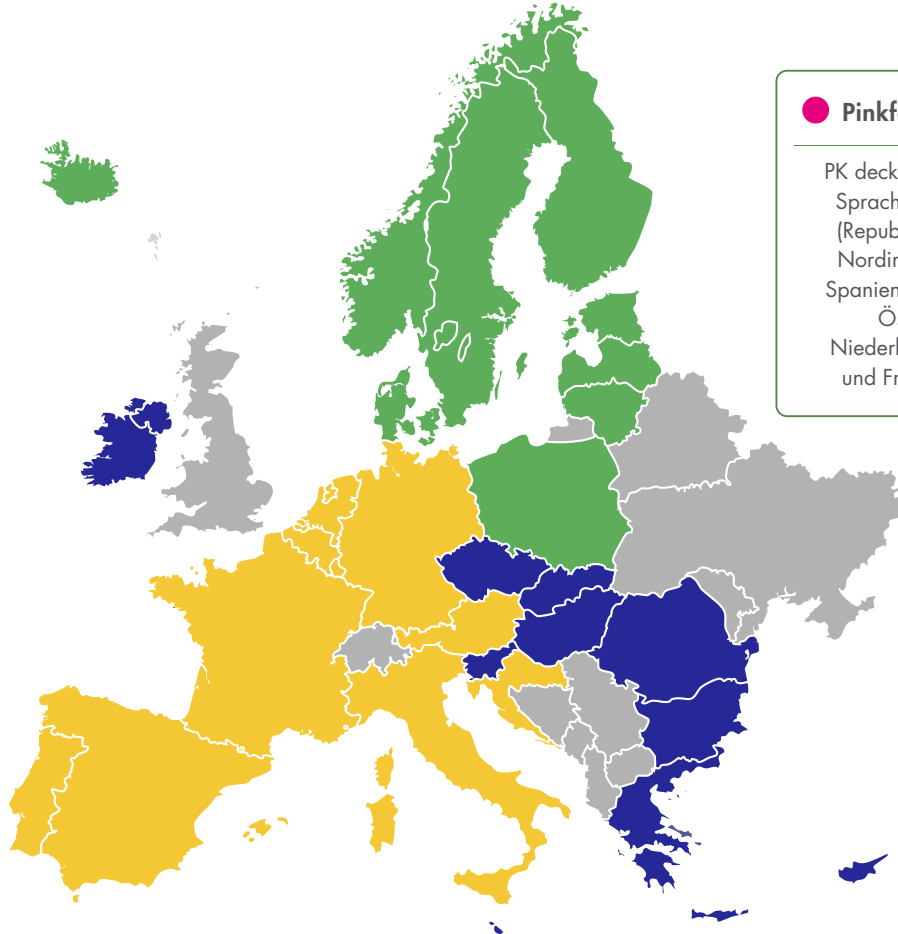

Hohe Druckqualität | Tinte auf Wasser oder Pflanzenbasis | Materialien auf Pflanzenbasis

Heben Sie sich mit individuell bedruckten Vegware-Produkten von der Masse ab. **Hergestellt in Irland mit einer Mindestbestellmenge ab 10 Kartons.** Unsere Lieferzeit von nur 4–5 Wochen garantiert eine schnelle Abwicklung, sodass Ihre Kunden die Verpackungen mit Ihrem Markenaufdruck ruckzuck in den Händen halten.

VEGWARE BECHER FÜR EUROPÄISCHE KUNDEN

In Europa, Nordirland, Norwegen und Island

Um der EU-Einwegkunststoff-Richtlinie zu entsprechen, müssen Becher den offiziellen Text in der Sprache des Landes aufweisen, in dem sie verwendet werden. Erfahren Sie mehr auf vegware.com/SUPD (Einwegkunststoff-Richtlinie) oder scannen Sie den QR-Code: